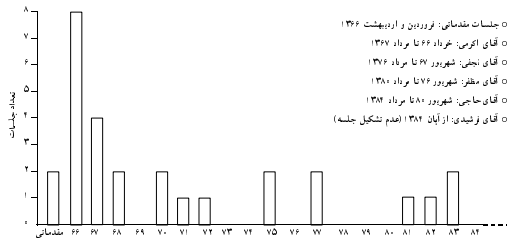

انتخاب اعضاء جديد هيئت امناء سمپاد

براساس پيشنهاد وزير محترم آموزش و پرورش و با توجه به پايان بافتن دوره مسئوليت ۳ تن از اعضاء حقيقي هيئت امناء سمپاد و در اجراء بند ۷ ماده ۵ اساسنامه سمپاد، آقایان دکتر محمد اقتصادي، دکتر ایمان افتخاری و خانم دکتر نسرین سلطانخواه جهت عضویت در هيئت امناء سمپاد به ریاست محترم جمهوری معرفی و در تاریخ ۱۳۸۷/۴/۲۵ احکام آنان برای یک دوره پنج ساله صادر گردید. این افراد جایگزین آقایان دکتر علی فتحي آشتیانی، مهندس نوید ادهم و احمد زرهانی شدند. البته آقای نوید ادهم پس از فوت مرحوم مهندس علاقه‌مندان از سال ۱۳۸۳ جایگزین ایشان گردید. احکام آقایان علی فتحي آشتیانی، احمد زرهانی و جعفر علاقه‌مندان در تاریخ ۱۳۸۱/۷/۷ برای مدت پنج سال توسط رئیس جمهور قبلي، آقای خاتمی، صادر شده بود و عملاً از تاریخ ۱۳۸۷/۸ مسئولیت آنها به اتمام رسیده بود، منتها به علت عدم تشکیل هيئت امناء سمپاد از اسفند سال ۱۳۸۳ و ابهام در وضعیت اصل سمپاد این امرها شده بود.

براساس مصوبه آخرين جلسه هيئت امناء سمپاد در تاریخ ۸۴/۲/۱۱ حکم ریاست سمپاد برای حجت الاسلام دکتر آزادی برای مدت چهار سال از سوی وزير وقت صادر گردید. بیست و پنجمین جلسه هيئت امناء سمپاد در ۱۳۸۳/۱۰/۱۶ و بیست و ششمین جلسه آن در تاریخ دوشنبه ۱۰ اسفند ۱۳۸۳ تشکیل شد. در بین این دو جلسه، مهندس جعفر علاقه‌مندان درگذشت و مهندس نوید ادهم برای زمان باقیمانده به جای ایشان انتخاب گردید.

نمودار ۱- جلسات هيئت امناء سمپاد در طول سالهای ۱۳۶۶ تا ۱۳۸۷ و دوره‌های وزارت